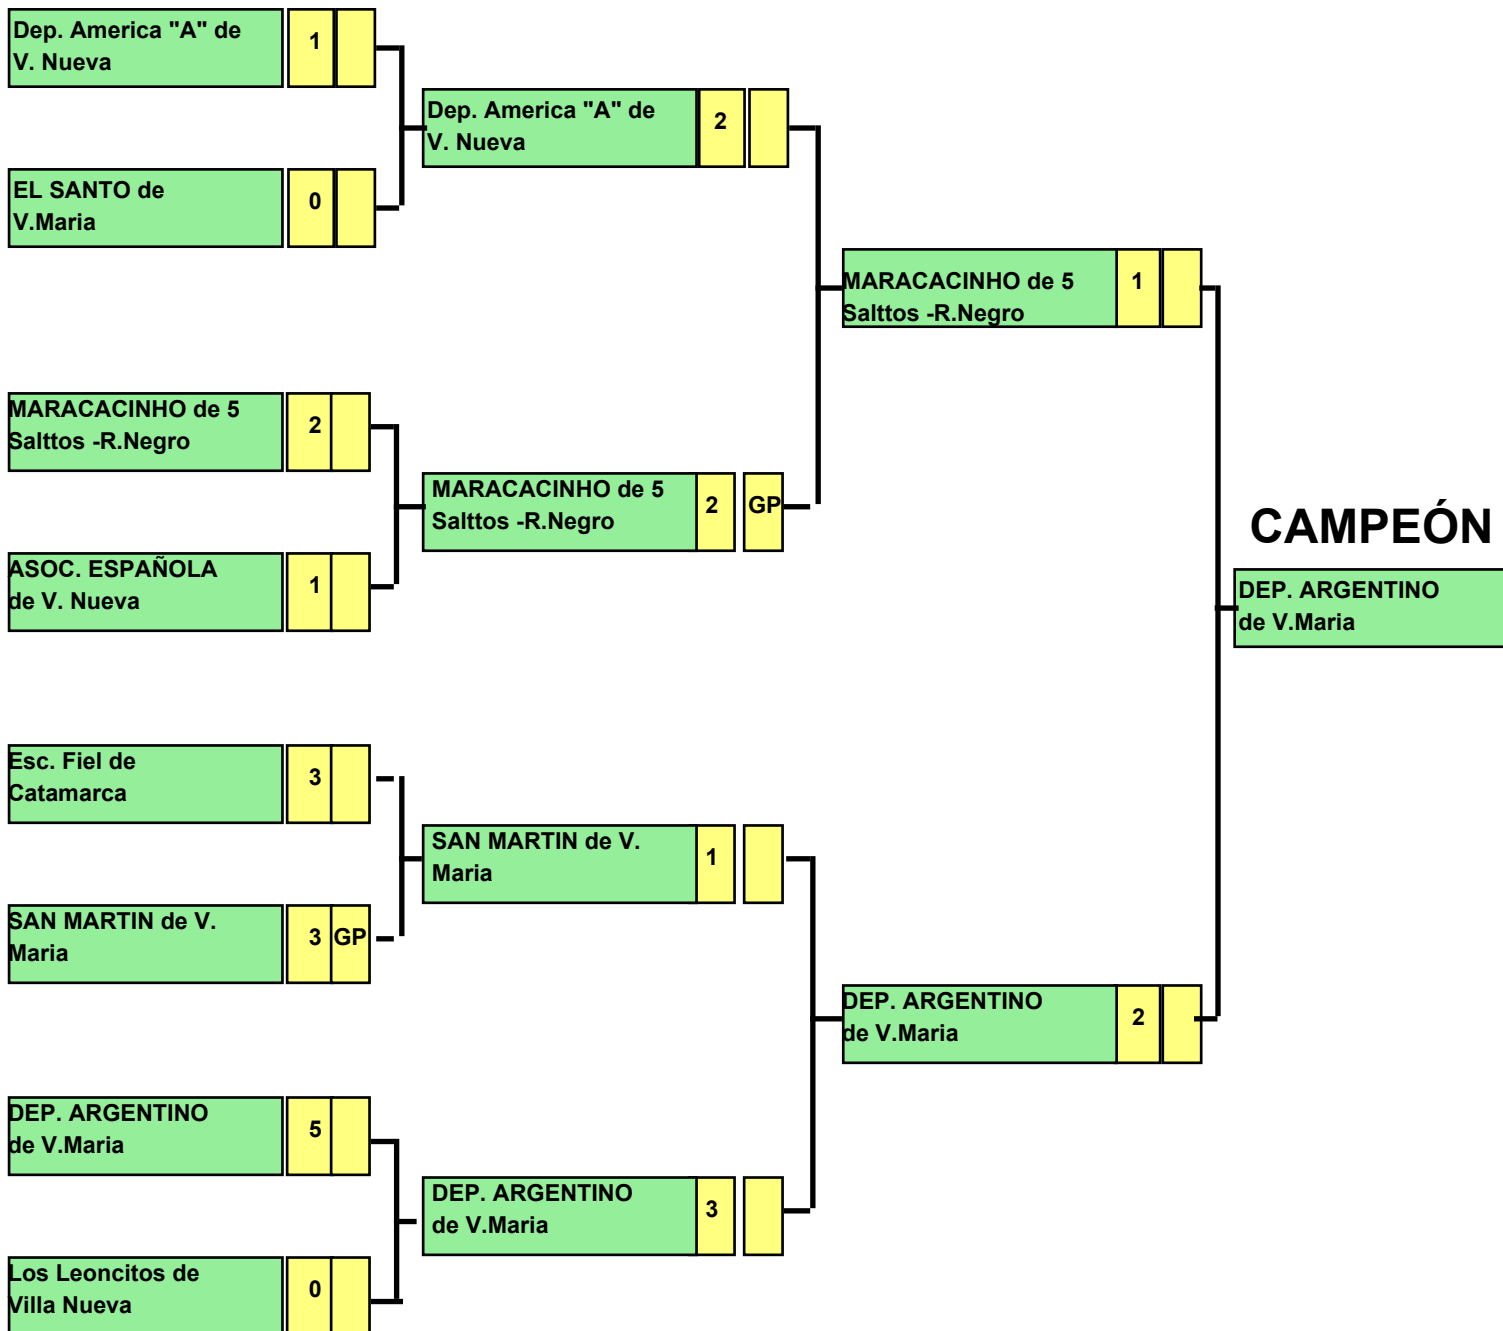

02-Feb-2012

03-Feb-2012

04-Feb-2012